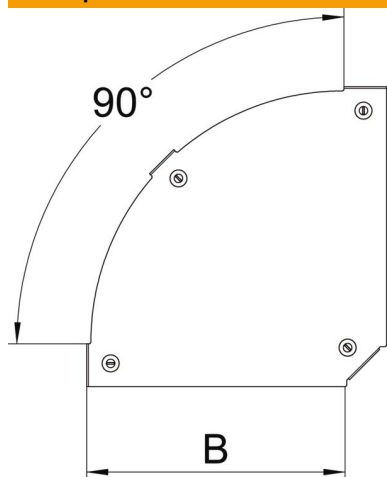

Технічний паспорт

Кришка для кутової секції 90° Magic FS

Артикули: 7138508

Кришка для кутової секції 90° із вмонтованими поворотними фіксаторами. Кришка у фасонній деталі може використовуватися для будь-якої бічної висоти.

St Сталь

FS оцинковано пачкою

Основні дані

Артикули	7138508
Тип	DFBM 90 400 FS
Позначення 1	Кришка кутової секції 90°
Позначення 2	для кутової секції RBM 90 400
Виробник	OBO
Розмір	B=400mm
Матеріал	Сталь
Покриття	оцинковано методом Сендзіміра
Стандарт поверхні	DIN EN 10346
Мінімальна одиниця продажу VK	1
Одиниця вимірювання	Шт.
Маса	165 kg
Одиниця ваги	кг/% пара
Вуглецевий слід CO (GWP) від колиски до воріт	5,8734 кг COe / 1 Шт.

Технічний паспорт

Кришка для кутової секції 90° Magic FS

Артикули: 7138508

Розміри

Ширина	400 mm
Ширина	20 in
Товщина	0,05 in
Товщина	1,25 mm
Розмір B	400 mm

Технічні характеристики

Нахил (кут)	90°
Вид кріплення	Фіксатор кришки
Збереження функцій	ні
Підходить для дротяного лотка	ні
Підходить для кабельростру	так
Підходить для кабельного лотка	так
Зміна напрямку	горизонтальний
Нержавіюча сталь, протравлена	ні
На шарнірах	ні