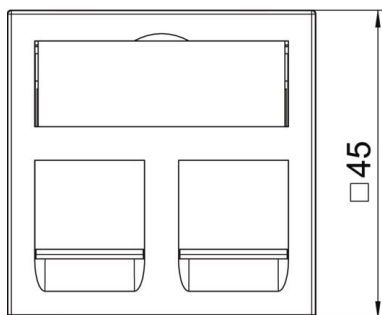

### Основні дані

Артикули	6119212
Тип	DTG-2B AL 1
Позначення 1	Інформаційна панель
Позначення 2	для модулів RJ45
Виробник	OBO
Розмір	45x45mm
Колір	алюмінієвий лакований
Матеріал	Полікарбонат
Мінімальна одиниця продажу VK	1
Одиниця вимірювання	Шт.
Маса	1,1 kg
Одиниця ваги	кг/% пара
Вуглецевий слід CO2 (GWP) від коліски до воріт	0,1784 кг CO2e / 1 Шт.

## Розміри

Ширина	45 mm
Висота	45 mm