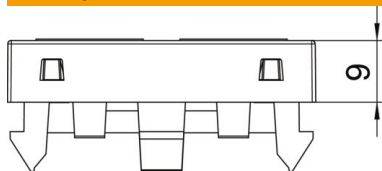

### Основні дані

Артикули	6119212
Тип	DTG-2B AL 1
Позначення 1	Інформаційна панель
Позначення 2	для модулів RJ45
Виробник	OBO
Розмір	45x45mm
Колір	алюмінієвий лакований
Матеріал	Полікарбонат
Мінімальна одиниця продажу VK	1
Одиниця вимірювання	Шт.
Маса	1,1 kg
Одиниця ваги	кг/% пара
Вуглецевий слід CO2 (GWP) від коліски до воріт	0,1784 кг CO2e / 1 Шт.

## Розміри

Ширина	45 mm
Висота	45 mm