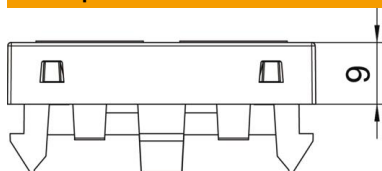

Технічний паспорт

Інформаційна панель для 2x RJ45, тип В

Артикули: 6119208

Інформаційна панель пряма для встановлення 2x RJ45. Кріплення підходить для горизонтального та вертикального монтажу. Тип В має монтажний отвір 19,35 / 21,55 X 14,85 мм і призначений для прямого кріплення інформаційних модулів у монтажному отворі.

PC Полікарбонат

Основні дані

Артикули	6119208
Тип	DTG-2B RW1
Позначення 1	Інформаційна панель
Позначення 2	для модулів RJ45
Виробник	OBO
Розмір	45x45mm
Колір	сніжно-білий; RAL 9010
Матеріал	Полікарбонат
Мінімальна одиниця продажу VK	1
Одиниця вимірювання	Шт.
Маса	1,1 kg
Одиниця ваги	кг/% пара
Вуглецевий слід CO2 (GWP) від коліски до воріт	0,1818 кг CO2e / 1 Шт.

Технічний паспорт

Інформаційна панель для 2x RJ45, тип В

Артикули: 6119208

Розміри

Ширина	45 mm
Висота	45 mm

Технічні характеристики

Кількість елементів	1
Виконання верхньої частини	матовий
Тип кріплення	фіксувати
Місце для етикетки	з місцем для маркування
Не містить галогенів	так
Відкидна кришка	ні
Клемна колодка	ні
З друком	ні
З захистом від пилу	так
Монтажний отвір	Тип В
Рівень захисту	IP20
Глибина	9 mm
Стопорне кільце	ні
Прозорий	ні
Використання	Встановлюваний інформаційний конектор
Здатність до зменшення розтягувального зусилля	ні
Збірка	Основний елемент із центральною захисною пластиною