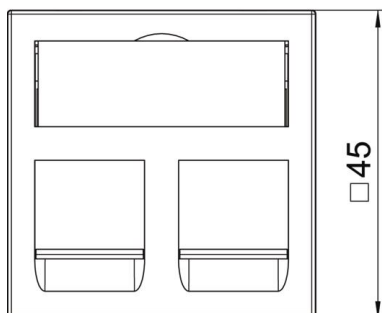

Технічний паспорт

Інформаційна панель для 2x RJ45, тип В

Артикули: 6119208

Інформаційна панель пряма для встановлення 2x RJ45. Кріплення підходить для горизонтального та вертикального монтажу. Тип В має монтажний отвір 19,35 / 21,55 X 14,85 мм і призначений для прямого кріплення інформаційних модулів у монтажному отворі.

PC Полікарбонат

Основні дані

Артикули	6119208
Тип	DTG-2B RW1
Позначення 1	Інформаційна панель
Позначення 2	для модулів RJ45
Виробник	OBO
Розмір	45x45mm
Колір	сніжно-білий; RAL 9010
Матеріал	Полікарбонат
Мінімальна одиниця продажу VK	1
Одиниця вимірювання	Шт.
Маса	1,1 kg
Одиниця ваги	кг/% пара
Вуглецевий слід CO2 (GWP) від коліски до воріт	0,1818 кг CO2e / 1 Шт.

Технічний паспорт

Інформаційна панель для 2x RJ45, тип В

Артикули: 6119208

Розміри

Ширина	45 mm
Висота	45 mm

Технічні характеристики

Кількість елементів	1
Виконання верхньої частини	матовий
Тип кріплення	фіксувати
Місце для етикетки	з місцем для маркування
Не містить галогенів	так
Відкидна кришка	ні
Клемна колодка	ні
З друком	ні
З захистом від пилу	так
Монтажний отвір	Тип В
Рівень захисту	IP20
Глибина	9 mm
Стопорне кільце	ні
Прозорий	ні
Використання	Встановлюваний інформаційний конектор
Здатність до зменшення розтягувального зусилля	ні
Збірка	Основний елемент із центральною захисною пластиною