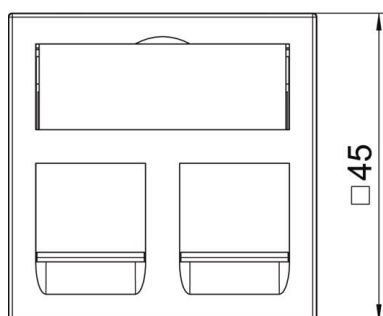

Технічний паспорт

Інформаційна панель для 2x RJ45, тип В

Артикули: 6119210

Інформаційна панель пряма для встановлення 2x RJ45. Кріплення підходить для горизонтального та вертикального монтажу. Тип В має монтажний отвір 19,35 / 21,55 X 14,85 мм і призначений для прямого кріплення інформаційних модулів у монтажному отворі.

PC Полікарбонат

Основні дані

Артикули	6119210
Тип	DTG-2B SWGR1
Позначення 1	Інформаційна панель
Позначення 2	для модулів RJ45
Виробник	OBO
Розмір	45x45mm
Колір	чорно-сірий; RAL 7021
Матеріал	Полікарбонат
Мінімальна одиниця продажу VK	1
Одиниця вимірювання	Шт.
Маса	1,1 kg
Одиниця ваги	кг/% пара
Вуглецевий слід CO2 (GWP) від колиски до воріт	0,1669 кг CO2e / 1 Шт.

Технічний паспорт

Інформаційна панель для 2x RJ45, тип В

Артикули: 6119210

Розміри

Ширина	45 mm
Висота	45 mm

Технічні характеристики

Виконання верхньої частини	матовий
Тип кріплення	фіксувати
Місце для етикетки	з місцем для маркування
Не містить галогенів	так
Відкидна кришка	ні
Клемна колодка	ні
З друком	ні
З захистом від пилу	так
Монтажний отвір	Тип В
Рівень захисту	IP20
Глибина	9 mm
Стопорне кільце	ні
Прозорий	ні
Використання	Встановлюваний інформаційний конектор
Здатність до зменшення розтягувального зусилля	ні
Збірка	Основний елемент із центральною захисною пластиною