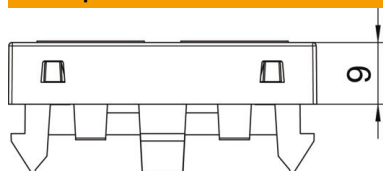

Технічний паспорт

Інформаційна панель для 2x RJ45, тип В

Артикули: 6119210

Інформаційна панель пряма для встановлення 2x RJ45. Кріплення підходить для горизонтального та вертикального монтажу. Тип В має монтажний отвір 19,35 / 21,55 X 14,85 мм і призначений для прямого кріплення інформаційних модулів у монтажному отворі.

PC Полікарбонат

Основні дані

Артикули	6119210
Тип	DTG-2B SWGR1
Позначення 1	Інформаційна панель
Позначення 2	для модулів RJ45
Виробник	OBO
Розмір	45x45mm
Колір	чорно-сірий; RAL 7021
Матеріал	Полікарбонат
Мінімальна одиниця продажу VK	1
Одиниця вимірювання	Шт.
Маса	1,1 kg
Одиниця ваги	кг/% пара
Вуглецевий слід CO2 (GWP) від колиски до воріт	0,1669 кг CO2e / 1 Шт.

Технічний паспорт

Інформаційна панель для 2x RJ45, тип В

Артикули: 6119210

Розміри

Ширина	45 mm
Висота	45 mm

Технічні характеристики

Виконання верхньої частини	матовий
Тип кріплення	фіксувати
Місце для етикетки	з місцем для маркування
Не містить галогенів	так
Відкидна кришка	ні
Клемна колодка	ні
З друком	ні
З захистом від пилу	так
Монтажний отвір	Тип В
Рівень захисту	IP20
Глибина	9 mm
Стопорне кільце	ні
Прозорий	ні
Використання	Встановлюваний інформаційний конектор
Здатність до зменшення розтягувального зусилля	ні
Збірка	Основний елемент із центральною захисною пластиною