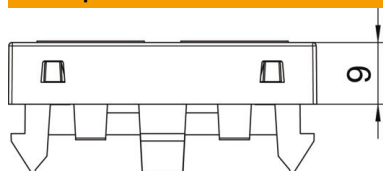

Технічний паспорт

Інформаційна панель пряма, тип PA

Артикули: 6119230

Інформаційна панель пряма для встановлення 2x RJ45. Кріплення підходить для горизонтального та вертикального монтажу. Тип PA має спеціальний тримач для модулів і призначений для непрямого кріплення модулів з'єднання даних у монтажному отворі.
Інформаційна панель тип PA для модулів: Panduit: Mini-Com.
Для установки в кабельні канали Rapid 45, Rapid 80, сервісні колони ISS, та підлогові системи.

PC Полікарбонат

Основні дані

| | |
|--|-------------------------------------|
| Артикули | 6119230 |
| Тип | DTG-2PA AL1 |
| Позначення 1 | Інформаційна панель |
| Позначення 2 | для модулів RJ45 |
| Виробник | OBO |
| Розмір | 45x45mm |
| Колір | алюмінієвий лакований |
| Матеріал | Полікарбонат |
| Мінімальна одиниця продажу VK | 1 |
| Одиниця вимірювання | Шт. |
| Маса | 1,1 kg |
| Одиниця ваги | кг/% пара |
| Вуглецевий слід CO ₂ (GWP) від коліски до воріт | 0,1922 кг CO ₂ e / 1 Шт. |

Технічний паспорт

Інформаційна панель пряма, тип РА

Артикули: 6119230

Розміри

| | |
|--------|-------|
| Ширина | 45 mm |
| Висота | 45 mm |

Технічні характеристики

| | |
|--|--|
| Виконання верхньої частини | матовий |
| Тип кріплення | фіксувати |
| Місце для етикетки | з місцем для маркування |
| Не містить галогенів | так |
| Відкидна кришка | ні |
| Клемна колодка | ні |
| З друком | ні |
| З захистом від пилу | так |
| Монтажний отвір | Тип РА |
| Рівень захисту | IP20 |
| Глибина | 9 mm |
| Стопорне кільце | ні |
| Прозорий | ні |
| Використання | Встановлюваний інформаційний конектор |
| Здатність до зменшення розтягувального зусилля | ні |
| Збірка | Основний елемент із центральною захисною пластиною |