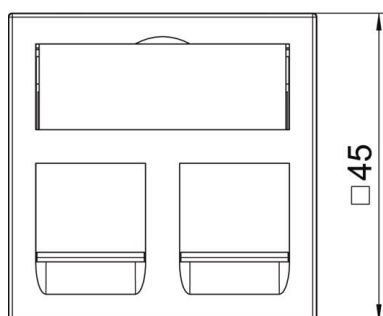

Технічний паспорт

Інформаційна панель пряма, тип PA

Артикули: 6119230

Інформаційна панель пряма для встановлення 2x RJ45. Кріплення підходить для горизонтального та вертикального монтажу. Тип PA має спеціальний тримач для модулів і призначений для непрямого кріплення модулів з'єднання даних у монтажному отворі.
Інформаційна панель тип PA для модулів: Panduit: Mini-Com.
Для установки в кабельні канали Rapid 45, Rapid 80, сервісні колони ISS, та підлогові системи.

PC Полікарбонат

Основні дані

| | |
|--|-------------------------------------|
| Артикули | 6119230 |
| Тип | DTG-2PA AL1 |
| Позначення 1 | Інформаційна панель |
| Позначення 2 | для модулів RJ45 |
| Виробник | OBO |
| Розмір | 45x45mm |
| Колір | алюмінієвий лакований |
| Матеріал | Полікарбонат |
| Мінімальна одиниця продажу VK | 1 |
| Одиниця вимірювання | Шт. |
| Маса | 1,1 kg |
| Одиниця ваги | кг/% пара |
| Вуглецевий слід CO ₂ (GWP) від коліски до воріт | 0,1922 кг CO ₂ e / 1 Шт. |

Технічний паспорт

Інформаційна панель пряма, тип РА

Артикули: 6119230

Розміри

| | |
|--------|-------|
| Ширина | 45 mm |
| Висота | 45 mm |

Технічні характеристики

| | |
|--|--|
| Виконання верхньої частини | матовий |
| Тип кріплення | фіксувати |
| Місце для етикетки | з місцем для маркування |
| Не містить галогенів | так |
| Відкидна кришка | ні |
| Клемна колодка | ні |
| З друком | ні |
| З захистом від пилу | так |
| Монтажний отвір | Тип РА |
| Рівень захисту | IP20 |
| Глибина | 9 mm |
| Стопорне кільце | ні |
| Прозорий | ні |
| Використання | Встановлюваний інформаційний конектор |
| Здатність до зменшення розтягувального зусилля | ні |
| Збірка | Основний елемент із центральною захисною пластиною |