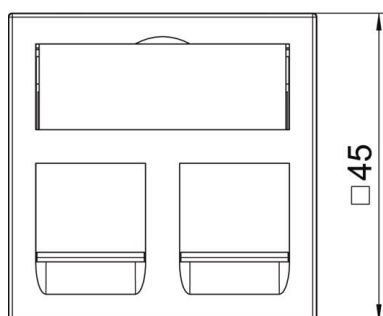

### Основні дані

Артикули	6119226
Тип	DTG-2PA RW1
Позначення 1	Інформаційна панель
Позначення 2	для модулів RJ45
Виробник	OBO
Розмір	45x45mm
Колір	сніжно-білий; RAL 9010
Матеріал	Полікарбонат
Мінімальна одиниця продажу VK	1
Одиниця вимірювання	Шт.
Маса	1,1 kg
Одиниця ваги	кг/% пара
Вуглецевий слід CO <sub>2</sub> (GWP) від коліски до воріт	0,1788 кг CO <sub>2</sub> e / 1 Шт.

## Розміри

Ширина	45 mm
Висота	45 mm