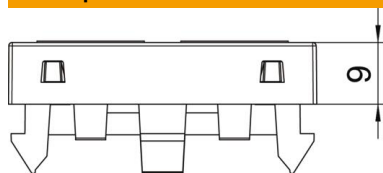

### Основні дані

Артикули	6119226
Тип	DTG-2PA RW1
Позначення 1	Інформаційна панель
Позначення 2	для модулів RJ45
Виробник	OBO
Розмір	45x45mm
Колір	сніжно-білий; RAL 9010
Матеріал	Полікарбонат
Мінімальна одиниця продажу VK	1
Одиниця вимірювання	Шт.
Маса	1,1 kg
Одиниця ваги	кг/% пара
Вуглецевий слід CO <sub>2</sub> (GWP) від коліски до воріт	0,1788 кг CO <sub>2</sub> e / 1 Шт.

## Розміри

Ширина	45 mm
Висота	45 mm