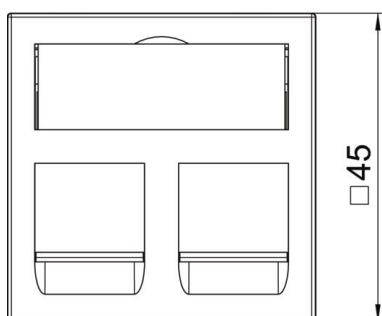

### Основні дані

Артикули	6119228
Тип	DTG-2PA SWGR1
Позначення 1	Інформаційна панель
Позначення 2	для модулів RJ45
Виробник	OBO
Розмір	45x45mm
Колір	чорно-сірий; RAL 7021
Матеріал	Полікарбонат
Мінімальна одиниця продажу VK	1
Одиниця вимірювання	Шт.
Маса	1,1 kg
Одиниця ваги	кг/% пара
Вуглецевий слід CO <sub>2</sub> (GWP) від коліски до воріт	0,1538 кг CO <sub>2</sub> e / 1 Шт.

## Розміри

Ширина	45 mm
Висота	45 mm