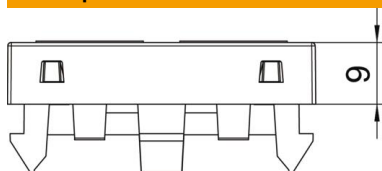

### Основні дані

Артикули	6119228
Тип	DTG-2PA SWGR1
Позначення 1	Інформаційна панель
Позначення 2	для модулів RJ45
Виробник	OBO
Розмір	45x45mm
Колір	чорно-сірий; RAL 7021
Матеріал	Полікарбонат
Мінімальна одиниця продажу VK	1
Одиниця вимірювання	Шт.
Маса	1,1 kg
Одиниця ваги	кг/% пара
Вуглецевий слід CO <sub>2</sub> (GWP) від коліски до воріт	0,1538 кг CO <sub>2</sub> e / 1 Шт.

## Розміри

Ширина	45 mm
Висота	45 mm