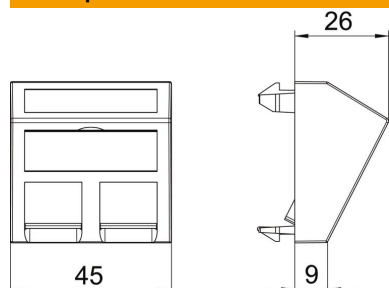

### Основні дані

Артикули	6119248
Тип	DTS-2B AL1
Позначення 1	Інформаційна панель
Позначення 2	для модулів RJ45
Виробник	OBO
Розмір	45x45mm
Колір	алюмінієвий лакований
Матеріал	Полікарбонат
Мінімальна одиниця продажу VK	1
Одиниця вимірювання	Шт.
Маса	1,5 kg
Одиниця ваги	кг/% пара
Вуглецевий слід CO <sub>2</sub> (GWP) від коліски до воріт	0,2072 кг CO <sub>2</sub> e / 1 Шт.

### Розміри

Ширина	45 mm
Висота	45 mm