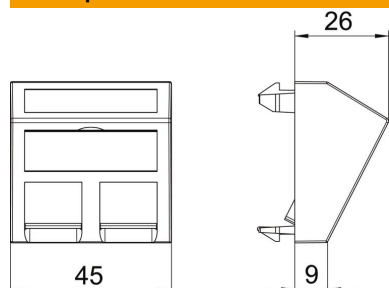

### Основні дані

Артикули	6119260
Тип	DTS-2F AL1
Позначення 1	Інформаційна панель
Позначення 2	для модулів RJ45
Виробник	OBO
Розмір	45x45mm
Колір	алюмінієвий лакований
Матеріал	Полікарбонат
Мінімальна одиниця продажу VK	1
Одиниця вимірювання	Шт.
Маса	1,5 kg
Одиниця ваги	кг/% пара
Вуглецевий слід CO <sub>2</sub> (GWP) від коліски до воріт	0,2044 кг CO <sub>2</sub> e / 1 Шт.

### Розміри

Ширина	45 mm
Висота	45 mm