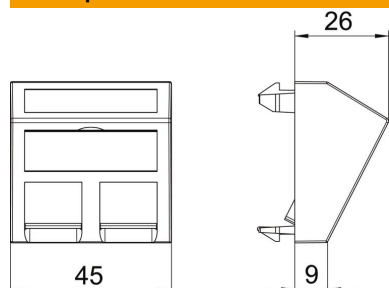

Технічний паспорт

Інформаційна панель кутова, тип PA

Артикули: 6119266

Інформаційна панель для встановлення двох модулів RJ45. Кріплення підходить для горизонтального та вертикального монтажу. Тип PA має спеціальний тримач для модулів і призначений для непрямого кріплення модулів з'єднання даних у монтажному отворі.
Інформаційна панель тип PA для модулів: Panduit: Mini-Com.
Для установки в кабельні канали Rapid 45, Rapid 80, сервісні колони ISS, та підлогові системи.

PC Полікарбонат

Основні дані

Артикули	6119266
Тип	DTS-2PA AL1
Позначення 1	Інформаційна панель
Позначення 2	для модулів RJ45
Виробник	OBO
Розмір	45x45mm
Колір	алюмінієвий лакований
Матеріал	Полікарбонат
Мінімальна одиниця продажу VK	1
Одиниця вимірювання	Шт.
Маса	1,5 kg
Одиниця ваги	кг/% пара
Вуглецевий слід CO ₂ (GWP) від коліски до воріт	0,189 кг CO ₂ e / 1 Шт.

Технічний паспорт

Інформаційна панель кутова, тип PA

Артикули: 6119266

Розміри

Ширина	45 mm
Висота	45 mm

Технічні характеристики

Кількість елементів	1
Виконання верхньої частини	матовий
Тип кріплення	фіксувати
Місце для етикетки	з місцем для маркування
Не містить галогенів	так
Відкидна кришка	ні
Клемна колодка	ні
З друком	ні
З захистом від пилу	так
Монтажний отвір	Тип PA
Рівень захисту	IP20
Глибина	26 mm
Стопорне кільце	ні
Прозорий	ні
Використання	Встановлюваний інформаційний конектор
Здатність до зменшення розтягувального зусилля	ні
Збірка	Основний елемент із центральною захисною пластиною