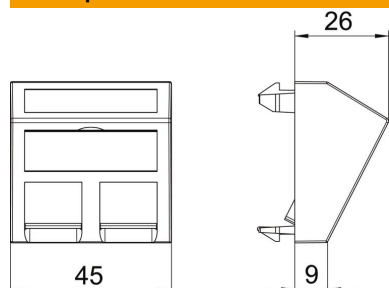

### Основні дані

Артикули	6119262
Тип	DTS-2PA RW1
Позначення 1	Інформаційна панель
Позначення 2	для модулів RJ45
Виробник	OBO
Розмір	45x45mm
Колір	сніжно-білий; RAL 9010
Матеріал	Полікарбонат
Мінімальна одиниця продажу VK	1
Одиниця вимірювання	Шт.
Маса	1,5 kg
Одиниця ваги	кг/% пара
Вуглецевий слід CO <sub>2</sub> (GWP) від коліски до воріт	0,1866 кг CO <sub>2</sub> e / 1 Шт.

## Розміри

Ширина	45 mm
Висота	45 mm

## Технічні характеристики

Кількість елементів	1
Виконання верхньої частини	матовий
Тип кріплення	фіксувати
Місце для етикетки	з місцем для маркування
Не містить галогенів	так
Відкидна кришка	ні
Клемна колодка	ні
З друком	ні
З захистом від пилу	так
Монтажний отвір	Тип РА
Рівень захисту	IP20
Глибина	26 mm
Стопорне кільце	ні
Прозорий	ні
Використання	Встановлюваний інформаційний конектор
Здатність до зменшення розтягувального зусилля	ні
Збірка	Основний елемент із центральною захисною пластиною