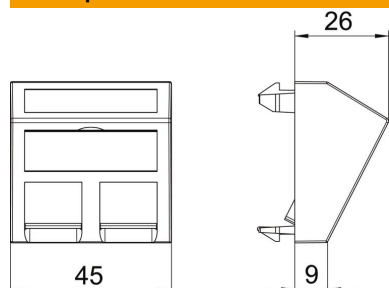

PC Полікарбонат

Основні дані

Артикули	6119264
Тип	DTS-2PA SWGR1
Позначення 1	Інформаційна панель
Позначення 2	для модулів RJ45
Виробник	OBO
Розмір	45x45mm
Колір	чорно-сірий; RAL 7021
Матеріал	Полікарбонат
Мінімальна одиниця продажу VK	1
Одиниця вимірювання	Шт.
Маса	1,5 kg
Одиниця ваги	кг/% пара
Вуглецевий слід CO ₂ (GWP) від коліски до воріт	0,2008 кг CO ₂ e / 1 Шт.

Технічний паспорт

Інформаційна панель кутова, тип РА

Артикули: 6119264

Розміри

Ширина	45 mm
Висота	45 mm

Технічні характеристики

Кількість елементів	1
Виконання верхньої частини	матовий
Тип кріплення	фіксувати
Місце для етикетки	з місцем для маркування
Не містить галогенів	так
Відкидна кришка	ні
Клемна колодка	ні
З друком	ні
З захистом від пилу	так
Монтажний отвір	Тип РА
Рівень захисту	IP20
Глибина	26 mm
Стопорне кільце	ні
Прозорий	ні
Використання	Встановлюваний інформаційний конектор
Здатність до зменшення розтягувального зусилля	ні
Збірка	Основний елемент із центральною захисною пластиною