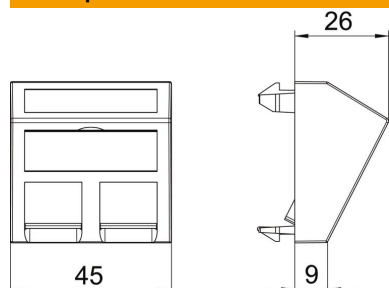

## Інформаційна панель кутова для 2x RJ45, тип RM

Артикули: 6119300

Інформаційна панель для встановлення двох модулів RJ45. Кріплення підходить для горизонтального та вертикального монтажу. Тип RM має спеціальний тримач для модулів і призначений для непрямого кріплення модулів з'єднання даних у монтажному отворі.  
Інформаційна панель пряма для встановлення 2x RJ45, типів: ASM-C5, ASM-C5 G, ASM-C6 та ASM-C6 G; R&M: cat.5 і 6 без опорної пластини.  
Для установки в кабельні канали Rapid 45, Rapid 80, сервісні колони ISS, та підлогові системи.

### Основні дані

Артикули	6119300
Тип	DTS-2RM SWGR1
Позначення 1	Інформаційна панель
Позначення 2	для модулів RJ45
Виробник	OBO
Розмір	45x45mm
Колір	чорно-сірий; RAL 7021
Матеріал	Полікарбонат
Мінімальна одиниця продажу VK	1
Одиниця вимірювання	Шт.
Маса	2,9 kg
Одиниця ваги	кг/% пара
Вуглецевий слід CO <sub>2</sub> (GWP) від коліски до воріт	0,1888 кг CO <sub>2</sub> e / 1 Шт.

## Розміри

Ширина	45 mm
Висота	45 mm

## Технічні характеристики

Кількість елементів	1
Виконання верхньої частини	матовий
Тип кріплення	фіксувати
Місце для етикетки	з місцем для маркування
Не містить галогенів	так
Відкидна кришка	ні
Клемна колодка	ні
З друком	ні
З захистом від пилу	так
Монтажний отвір	Тип RM
Рівень захисту	IP20
Глибина	26 mm
Стопорне кільце	ні
Прозорий	ні
Використання	Встановлюваний інформаційний конектор
Здатність до зменшення розтягувального зусилля	ні
Збірка	Основний елемент із центральною захисною пластиною