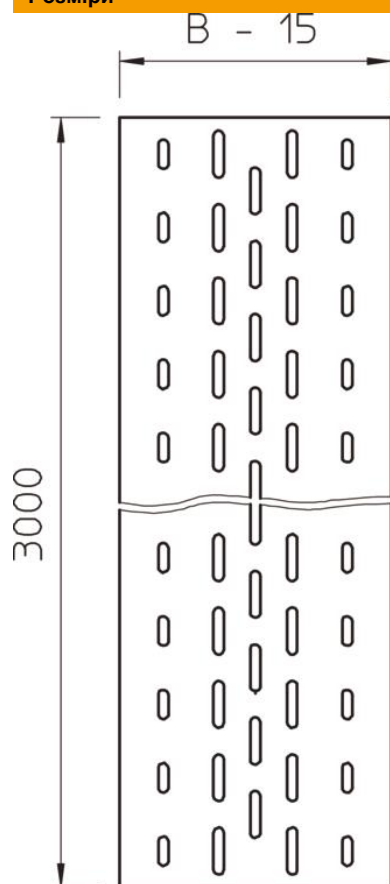

# Технічний паспорт

Донна вставка DD

Артикули: 6103364

Вставний лист для встановлення у кабельроstri.  
Для кріплення в кабельних лотках для великих відстаней використовуйте болти з напівприхованою головкою і комбіновані гайки типу FR SB 6 x 30.

## Основні дані

|                                  |   |
|----------------------------------|---|
| Артикули                         | 6103364   |
| Тип                              | ELB-L 50 DD   |
| Позначення 1                     | Пластина на дно   |
| Позначення 2                     | перфорована для кабельроstri                            |
| Виробник                         | OBO   |
| Розмір                           | 500x3000  |
| Матеріал                         | Сталь   |
| Покриття                         | оцинковано цинк/алюміній, оцинковано подвійне занурення |
| Стандарт поверхні                | DIN EN 10346  |
| Мінімальна одиниця продажу<br>VK | 3   |
| Одиниця вимірювання              | Метр  |
| Маса                             | 235,2 kg  |
| Одиниця ваги                     | kg/% шт.  |

## Розміри

|          |          |
|----------|----------|
| Довжина  | 3 000 mm |
| Ширина   | 500 mm   |
| Висота   | 45 mm    |
| Розмір B | 500 mm   |