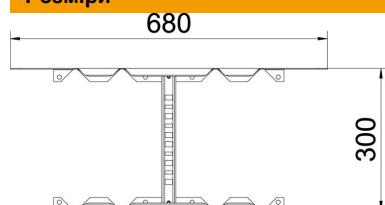

Технічний паспорт

Багатофункціональний з'єднувач FS

Артикули: 6225750

Багатофункціональний з'єднувач для з'єднання кабельроствів із висотою борта 110 мм. Можливі симетричні й асиметричні переходи, плавні вигини від 0 до 60° та відгалуження.

St Сталь

FS оцинковано пачкою

Основні дані

Артикули	6225750
Тип	LMFV 1120 FS
Позначення 1	Багатофункціональний з'єднувач
Позначення 2	для кабельроства
Виробник	OBO
Розмір	110x200
Матеріал	Сталь
Покриття	оцинковано методом Сендзіміра
Стандарт поверхні	DIN EN 10346
Мінімальна одиниця продажу VK	1
Одиниця вимірювання	Шт.
Маса	208,1 kg
Одиниця ваги	kg/% пара

Технічний паспорт

Багатофункціональний з'єднувач FS

Артикули: 6225750

Розміри

Довжина	680 mm
Ширина	200 mm
Висота	110 mm
Товщина	1,5 mm
Розмір В	200 mm

Технічні характеристики

Конструкція	Поздовжній і кутовий з'єднувач
Збереження функцій	ні
Підходить для дротяного лотка	ні
Підходить для кабельростру	так
Підходить для кабельного лотка	ні
макс. підходить для ширини кабеленесучих систем	200 mm
мін. підходить для ширини кабеленесучих систем	200 mm
Підходить для висоти системи прокладання кабелю	110 mm
Горизонтальний шарнірний з'єднувач	ні
Вертикальний шарнірний з'єднувач	ні
Нержавіюча сталь, протравлена	ні
Тип з'єднання	Болтовий з'єднувач