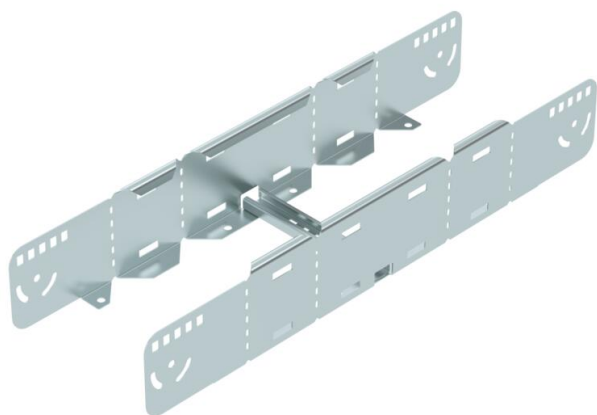

Технічний паспорт

Багатофункціональний з'єднувач FS

Артикули: 6225750

Багатофункціональний з'єднувач для з'єднання кабельроствів із висотою борта 110 мм. Можливі симетричні й асиметричні переходи, плавні вигини від 0 до 60° та відгалуження.

St Сталь

FS оцинковано пачкою

Основні дані

Артикули	6225750
Тип	LMFV 1120 FS
Позначення 1	Багатофункціональний з'єднувач
Позначення 2	для кабельроства
Виробник	OBO
Розмір	110x200
Матеріал	Сталь
Покриття	оцинковано методом Сендзіміра
Стандарт поверхні	DIN EN 10346
Мінімальна одиниця продажу VK	1
Одиниця вимірювання	Шт.
Маса	208,1 kg
Одиниця ваги	kg/% пара

Технічний паспорт

Багатофункціональний з'єднувач FS

Артикули: 6225750

Розміри

Довжина	680 mm
Ширина	200 mm
Висота	110 mm
Товщина	1,5 mm
Розмір В	200 mm

Технічні характеристики

Конструкція	Поздовжній і кутовий з'єднувач
Збереження функцій	ні
Підходить для дротяного лотка	ні
Підходить для кабельростру	так
Підходить для кабельного лотка	ні
макс. підходить для ширини кабеленесучих систем	200 mm
мін. підходить для ширини кабеленесучих систем	200 mm
Підходить для висоти системи прокладання кабелю	110 mm
Горизонтальний шарнірний з'єднувач	ні
Вертикальний шарнірний з'єднувач	ні
Нержавіюча сталь, протравлена	ні
Тип з'єднання	Болтовий з'єднувач