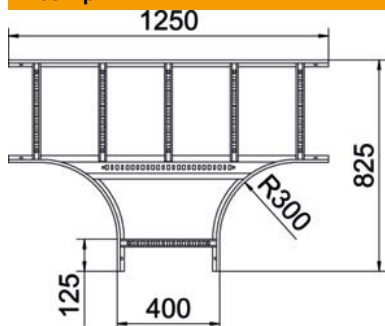

## T-подібна секція 60 FS

Артикули: 6225214

T-подібна секція, горизонтальна, з привареними перекладинами для всіх типів кабельроствів із бічною висотою 60 мм. З'єднувач замовляється окремо по частинам.

- St** Сталь
- FS** оцинковано пачкою

### Основні дані

Артикули	6225214
Позначення 1	T-подібна секція
Позначення 2	для кабельростра
Виробник	OBO
Розмір	60x400
Матеріал	Сталь
Покриття	оцинковано методом Сендзіміра
Стандарт поверхні	DIN EN 10346
Мінімальна одиниця продажу VK	1
Одиниця вимірювання	Шт.
Маса	619,7 kg
Одиниця ваги	кг/% пара

### Розміри

Ширина	400 mm
Висота	60 mm
Розмір B	400 mm
Розмір R	300 mm