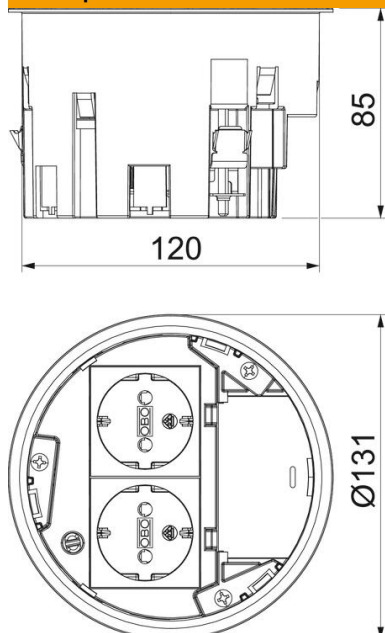

Технічний паспорт

Розетковий супорт з подвійною електричною розеткою VDE

Артикули: 7408832

Розетковий супорт для кришки GES R2. Можлива установка в цементну пілогу за допомогою монтажної коробки UD.

Подвійна електрична розетка із захисним контактом (VDE) входить в комплект поставки. За допомогою додаткової рамки-супорта можна встановити 2x RJ45.

PA Поліамід

Основні дані

Артикули	7408832
Тип	MT R2 V
Позначення 1	Рамка-супорт
Позначення 2	для інформаційного модуля
Виробник	OBO
Колір	чорний графіт; RAL 9011
Матеріал	Поліамід
Мінімальна одиниця продажу UK	1
Одиниця вимірювання	Шт.
Маса	26,8 kg
Одиниця ваги	кг/% пара
Вуглецевий слід CO2 (GWP) від колиски до воріт	3,125 кг CO2e / 1 Шт.

Технічний паспорт

Розетковий супорт з подвійною електричною розеткою VDE

Артикули: 7408832

Розміри

Технічні характеристики

Кількість пристроїв, які можна встановити	2
Кількість пристроїв зайняття напруження	1
Комплектація	подвійна розетка (VDE)
Підлоговий люк	ні
Конструкція кришки	круглий
Можливість встановлення ущільнювача	так
Підходить для встановлення в фальш-підлогу	так
Підходить для встановлення в підлогу	так
Підходить для вологого прибирання	ні
Сумісне з підлоговими каналами	ні
Тип пристрою:	Крок M45
Супорт для монтажних коробок	ні
Монтажна техніка	Крок растра M45
З поглибленням для підлогового покриття	ні
Макс. діапазон затискування D	50 mm
Мін. діапазон затискування D	25 mm
Здатність до зменшення розтягувального зусилля	так