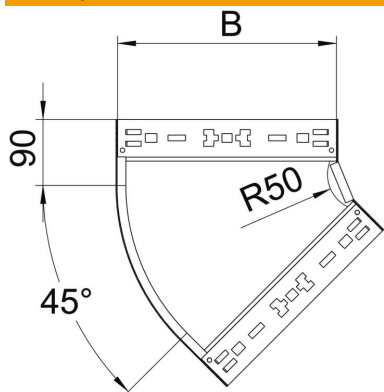

# Технічний паспорт

Кутова секція 45° Magic 110 FS

Артикули: 6041750

Кутова секція 45° із механізмом швидкого з'єднання. Для всіх типів кабельних лотків із висотою борта 110 мм.

**St** Сталь

**FS** оцинковано пачкою

## Основні дані

Артикули	6041750
Позначення 1	Кутова секція 45°
Позначення 2	зі швидким з'єднувачем
Виробник	OBO
Розмір	110x100
Матеріал	Сталь
Покриття	оцинковано методом Сендзіміра
Стандарт поверхні	DIN EN 10346
Мінімальна одиниця продажу VK	1
Одиниця вимірювання	Шт.
Маса	70,5 kg
Одиниця ваги	кг/% пара

# Технічний паспорт

Кутова секція 45° Magic 110 FS

Артикули: 6041750

## Розміри

Ширина	100 mm
Висота	110 mm
Товщина	1,25 mm
Розмір B	100 mm