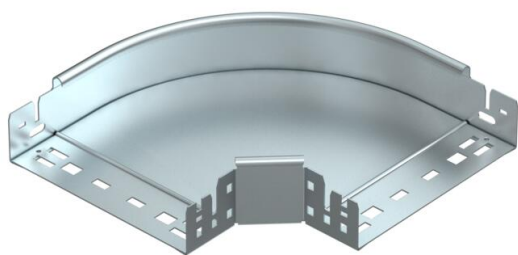

Технічний паспорт

Кутова секція 90° Magic 60 FS

Артикули: 6041134

Кутова секція 90° з системою з'єднання для швидкого монтажу Для всіх типів кабельних лотків із висотою борту 60 мм.

- St** Сталь
- FS** оцинковано пачкою

Основні дані

Артикули	6041134
Тип	RBM 90 620 FS
Позначення 1	Кутова секція 90°
Позначення 2	зі швидким з'єднувачем
Виробник	OBO
Розмір	60x200
Колір	ржаво-червоний
Матеріал	Сталь
Покриття	оцинковано методом Сендзіміра
Стандарт поверхні	DIN EN 10346
Мінімальна одиниця продажу UK	1
Одиниця вимірювання	Шт.
Маса	121,9 kg
Одиниця ваги	кг/% пара
Вуглецевий слід CO (GWP) від колиски до воріт	4,0799 кг COe / 1 Шт.

Технічний паспорт

Кутова секція 90° Magic 60 FS

Артикули: 6041134

Розміри

Ширина	200 mm
Ширина	8 in
Висота	60 mm
Висота	2 in
Товщина	1,25 mm
Розмір B	200 mm

Технічні характеристики

Нахил (кут)	90°
Конструкція з'єднання	вбудований з'єднувач
Збереження функцій	так
Монтажний отвір в підлозі	ні
схема розташування отворів NATO	ні
Зміна напрямку	горизонтальний
Нержавіюча сталь, протравлена	ні
Бічний отвір	ні
Конструкція для великих відстаней	ні
Тип з'єднувача системи кабельних опор	Кріплення шляхом заціпування