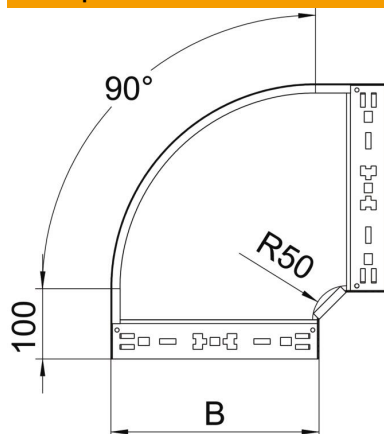

Технічний паспорт

Кутова секція 90° Magic 60 FS

Артикули: 6041134

Кутова секція 90° з системою з'єднання для швидкого монтажу Для всіх типів кабельних лотків із висотою борту 60 мм.

- St** Сталь
- FS** оцинковано пачкою

Основні дані

Артикули	6041134
Тип	RBM 90 620 FS
Позначення 1	Кутова секція 90°
Позначення 2	зі швидким з'єднувачем
Виробник	OBO
Розмір	60x200
Колір	ржаво-червоний
Матеріал	Сталь
Покриття	оцинковано методом Сендзіміра
Стандарт поверхні	DIN EN 10346
Мінімальна одиниця продажу UK	1
Одиниця вимірювання	Шт.
Маса	121,9 kg
Одиниця ваги	кг/% пара
Вуглецевий слід CO (GWP) від колиски до воріт	4,0799 кг COe / 1 Шт.

Технічний паспорт

Кутова секція 90° Magic 60 FS

Артикули: 6041134

Розміри

Ширина	200 mm
Ширина	8 in
Висота	60 mm
Висота	2 in
Товщина	1,25 mm
Розмір B	200 mm

Технічні характеристики

Нахил (кут)	90°
Конструкція з'єднання	вбудований з'єднувач
Збереження функцій	так
Монтажний отвір в підлозі	ні
схема розташування отворів NATO	ні
Зміна напрямку	горизонтальний
Нержавіюча сталь, протравлена	ні
Бічний отвір	ні
Конструкція для великих відстаней	ні
Тип з'єднувача системи кабельних опор	Кріплення шляхом заціпування