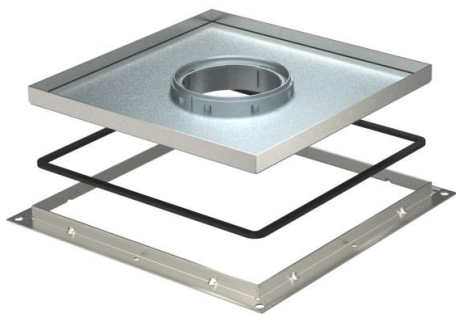

Технічний паспорт

Касетна рамка RKF з тубусним кабельним вводом, для встановлення в монтажну коробку UZD250-3, нержавіюча сталь

Касетна рамка з тубусним кабельним вводом, для встановлення в монтажну коробку UZD250-3, у підлогах із сухим або вологим прибиранням у приміщенні.

A2 Сталь, нержавіюча

Основні дані

Артикули	7409404
Тип	RKF3 V2 15
Позначення 1	Касетна рамка
Позначення 2	пілогова
Виробник	OVO
Розмір	283x283x15
Матеріал	Нержавіюча сталь 1.4301
Мінімальна одиниця продажу VK	1
Одиниця вимірювання	Шт.
Маса	398,9 kg
Одиниця ваги	кг/% пара

Технічний паспорт

Касетна рамка RKF з тубусним кабельним вводом, для встановлення в монтажну коробку UZD250-3, нержавіюча сталь

Розміри

Розмір A	324 mm
Розмір B	288 mm
Розмір C	282 mm
Розмір h	15 mm

Технічні характеристики

Кількість кабельних вводів	1
Тип кабельного вводу	Висувний тубус
Прибирання підлоги	вологий
Підходить для	Конструкція підлогового розеткового люка
Супорт для монтажних коробок	ні
Товщина підлогового покриття	13 mm