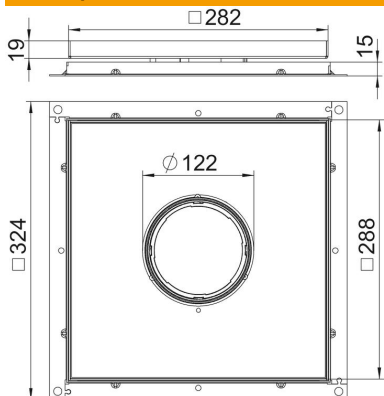

Технічний паспорт

Касетна рамка RKF з тубусним кабельним вводом, для встановлення в монтажну коробку UZD250-3, нержавіюча сталь

Касетна рамка з тубусним кабельним вводом, для встановлення в монтажну коробку UZD250-3, у підлогах із сухим або вологим прибиранням у приміщенні.

A2 Сталь, нержавіюча

Основні дані

Артикули	7409404
Тип	RKF3 V2 15
Позначення 1	Касетна рамка
Позначення 2	пілогова
Виробник	OVO
Розмір	283x283x15
Матеріал	Нержавіюча сталь 1.4301
Мінімальна одиниця продажу VK	1
Одиниця вимірювання	Шт.
Маса	398,9 kg
Одиниця ваги	кг/% пара

Технічний паспорт

Касетна рамка RKF з тубусним кабельним вводом, для встановлення в монтажну коробку UZD250-3, нержавіюча сталь

Розміри

Розмір A	324 mm
Розмір B	288 mm
Розмір C	282 mm
Розмір h	15 mm

Технічні характеристики