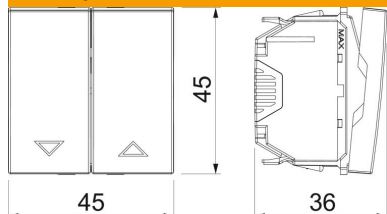

## Основні дані

Артикули	6120950
Позначення 1	Вимикач
Виробник	OBO
Розмір	10 A, 250 V
Колір	сніжно-білий; RAL 9010
Матеріал	Полікарбонат
Мінімальна одиниця продажу	1
VK	
Одиниця вимірювання	Шт.
Маса	3,7 kg
Одиниця ваги	кг/% пара

## Розміри

Габаритний розмір	45 x 45
-------------------	---------