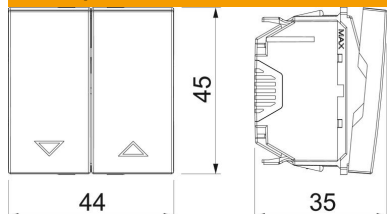

Технічний паспорт

Вимикач ролет, 1 пост

Артикули: 6120952

Вимикач ролет з електричним і механічним замком, 1-полюсний, з вилкою - в терміналах.

PC Полікарбонат

Основні дані

Артикули	6120952
Позначення 1	Вимикач
Виробник	OVO
Розмір	10 А, 250 V
Колір	чорно-сірий; RAL 7021
Матеріал	Полікарбонат
Мінімальна одиниця продажу VK	1
Одиниця вимірювання	Шт.
Маса	3,7 kg
Одиниця ваги	кг/% пара

Розміри

Габаритний розмір	45 x 45
-------------------	---------

Технічний паспорт

Вимикач ролет, 1 пост

Артикули: 6120952

Технічні характеристики

Кількість модулів (для модульної конструкції)	1
Виконання верхньої частини	матовий
Конструкція	Вимикач, 1-постовий
Тип операції	Гойдалки
Тип кріплення	фіксувати
Місце для етикетки	ні
Не містить галогенів	так
Вид монтажу	Інсталляційний кабельний канал
Номінальна напруга	250 V
Номінальний струм	10 A
Рівень захисту	IP20
Прозорий	ні
Збірка	Прочее
Збірка	Прочее