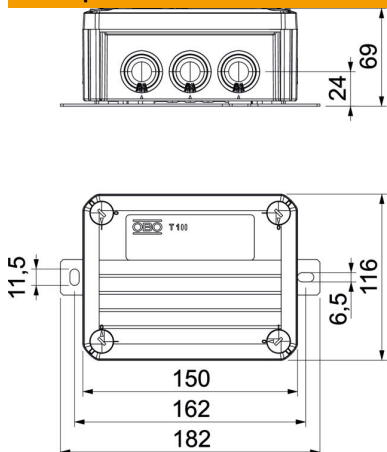

У комплекті з 2 гвинтовими анкерами MMSplus P 6x35.

E30 E60 E90 IP 66

PP Поліпропілен

Основні дані

Артикули	7205746
Тип	T100ED 06-2A
Позначення 1	Коробка розподільча
Позначення 2	підтримання працездатності
Виробник	OBO
Розмір	150x116x67
Колір	жовтогарячий; RAL 2003
Матеріал	Поліпропілен
Мінімальна одиниця продажу VK	1
Одиниця вимірювання	Шт.
Маса	49,21 kg
Одиниця ваги	кг/% пара
Вуглецевий слід CO ₂ (GWP) від коліски до воріт	1,6184 kg CO ₂ e / 1 Шт.

Технічний паспорт

Коробка розподільча P30-P90 з кабельними вводами

Артикули: 7205746

Розміри

Довжина	150 mm
Ширина	116 mm
Висота	67 mm
Розмір B	116 mm
Розмір H	67 mm
Розмір L	150 mm
Розмір L1	162 mm
Розмір L2	182 mm

Технічні характеристики

З можливістю встановлення в ряд	ні
Кількість введень	10
Кількість клем	5
Тип вводу в корпус	Ступінчата мембрана, обрізана
Вимірювана напруга ізоляції Ui	690 V
Комплектація	Клема
Кришка	непрозорий
Закріплення кришки	прикручений
Ввід зі зворотнього боку	ні
Введення	8 x M25 2 x M32
Версія для вибухонебезпечних зон	ні
Форма	прямокутний
Збереження функцій	E 90
Для вибухонебезпечних зон для вибухонебезпечної зони в газовому середовищі	без
для вибухонебезпечної зони в пиловому середовищі	без
Не містить галогенів	так
Світлий внутрішній розмір	136x102x57 mm
З екрануванням з кришкою	ні так
Макс. номінальний перетин	6 mm ²
Мін. номінальний перетин	1,5 mm ²
Номінальна напруга	660 V
З можливістю опломбування	ні
Ударовідпорний	ні
Рівень захисту	IP66
Прозора кришка	ні
Стійкий до атмосферних впливів	ні