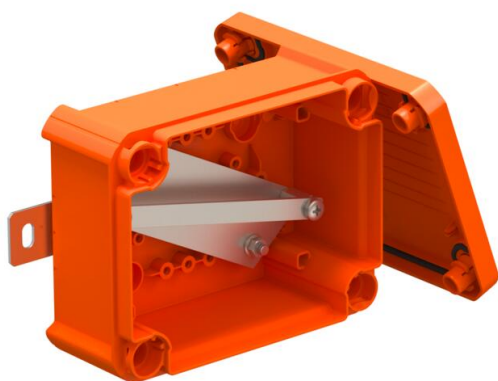

Технічний паспорт

Коробка FireBox T100 закрита, порожня

Артикули: 7205780

Розбірна, закрита з'єднувальна або кабельна розподільна коробка для вільного монтажу з керамічними клемми і кабельними вводами. Розмір А вказує на доступну довжину монтажної рейки для клем електропроводки. Достатньо місця для монтажу завдяки діагонально розташованій монтажній рейці. Кріплення на легко доступних зовнішніх накладках із нержавіючої сталі. Схвалено для кабельних трас із вогнестійкістю згідно з DIN 4102, част. 12, класи E30, E60 і E90.

E30 E60 E90 IP 66

PP Поліпропілен

Основні дані

Артикули	7205780
Тип	T100E 0VA
Позначення 1	Коробка розподільча
Позначення 2	підтримання працездатності
Виробник	OBO
Розмір	150x116x67
Колір	жовтогарячий; RAL 2003
Матеріал	Поліпропілен
Мінімальна одиниця продажу VK	1
Одиниця вимірювання	Шт.
Маса	33,89 kg
Одиниця ваги	кг/% пара
Вуглецевий слід CO ₂ (GWP) від колик до воріт	2,3617 кг CO ₂ e / 1 Шт.

Технічний паспорт

Коробка FireBox T100 закрита, порожня

Артикули: 7205780

Розміри

Довжина	150 mm
Ширина	116 mm
Висота	67 mm
Розмір A	101 mm
Розмір B	116 mm
Розмір H	67 mm
Розмір L	150 mm
Розмір L1	162 mm
Розмір L2	182 mm

Технічні характеристики

Комплектація	Несуча шина
Кришка	непрозорий
Закріплення кришки	прикручений
Ввід зі зворотнього боку	ні
Збереження функцій	E 90
Не містить галогенів	так
Світлий внутрішній розмір	136x102x57 mm
З екрануванням	ні
з кришкою	так
Макс. номінальний перетин	6 mm ²
Мін. номінальний перетин	0,5 mm ²
З можливість опломбування	ні
Рівень захисту	IP66