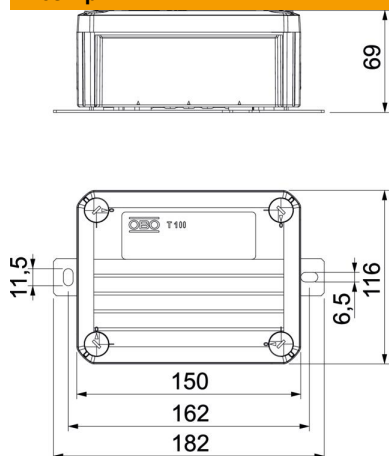

Технічний паспорт

Коробка FireBox T100 закрита, порожня

Артикули: 7205780

Розбірна, закрита з'єднувальна або кабельна розподільна коробка для вільного монтажу з керамічними клемми і кабельними вводами. Розмір А вказує на доступну довжину монтажної рейки для клем електропроводки. Достатньо місця для монтажу завдяки діагонально розташованій монтажній рейці. Кріплення на легко доступних зовнішніх накладках із нержавіючої сталі. Схвалено для кабельних трас із вогнестійкістю згідно з DIN 4102, част. 12, класи E30, E60 і E90.

E30 E60 E90 IP 66

PP Поліпропілен

Основні дані

Артикули	7205780
Тип	T100E 0VA
Позначення 1	Коробка розподільча
Позначення 2	підтримання працездатності
Виробник	OBO
Розмір	150x116x67
Колір	жовтогарячий; RAL 2003
Матеріал	Поліпропілен
Мінімальна одиниця продажу VK	1
Одиниця вимірювання	Шт.
Маса	33,89 kg
Одиниця ваги	кг/% пара
Вуглецевий слід CO ₂ (GWP) від колик до воріт	2,3617 кг CO ₂ e / 1 Шт.

Технічний паспорт

Коробка FireBox T100 закрита, порожня

Артикули: 7205780

Розміри

Довжина	150 mm
Ширина	116 mm
Висота	67 mm
Розмір A	101 mm
Розмір B	116 mm
Розмір H	67 mm
Розмір L	150 mm
Розмір L1	162 mm
Розмір L2	182 mm

Технічні характеристики

Комплектація	Несуча шина
Кришка	непрозорий
Закріплення кришки	прикручений
Ввід зі зворотнього боку	ні
Збереження функцій	E 90
Не містить галогенів	так
Світлий внутрішній розмір	136x102x57 mm
З екрануванням	ні
з кришкою	так
Макс. номінальний перетин	6 mm ²
Мін. номінальний перетин	0,5 mm ²
З можливість опломбування	ні
Рівень захисту	IP66