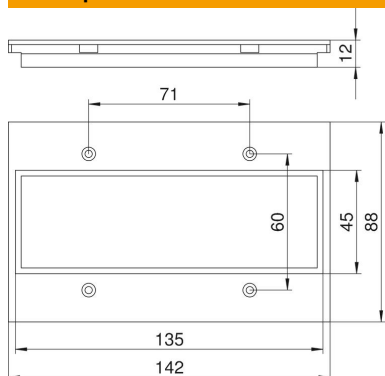

Технічний паспорт

Супорт-рамка для Telitank T12L, встановлення 1x Modul45

Артикули: 7408164

Рамка-адаптер для для 3x Modul 45, що відповідає довгій стороні T12L (1/2 кришки).

PA Поліамід

Основні дані

Артикули	7408164
Тип	T12L P17S 9011
Позначення 1	Супорт-рамка
Позначення 2	для 3-ного Модуля 45 у T12L
Виробник	OBO
Розмір	142x88mm
Колір	чорний графіт; RAL 9011
Матеріал	Поліамід
Мінімальна одиниця продажу VK	1
Одиниця вимірювання	Шт.
Маса	2,2 kg
Одиниця ваги	кг/% пара

Технічний паспорт

Супорт-рамка для Telitank T12L, встановлення 1x Modul45

Артикули: 7408164

Розміри

Ширина 142 mm

Технічні характеристики

Застосування	Резервуар під підлогою
Кількість отворів CEE/Perilex	0
Кількість потрібних отворів	1
Кількість одиночних отворів	0
Кількість овальних отворів	0
Кількість квадратних отворів	1
Кількість круглих отворів	0
Кількість подвійних отворів	0
Вид кріплення	різьбовий
Місце для етикетки	ні
Заглушка	ні
Підходить для маркування	ні
Монтажна техніка	Крок растра M45