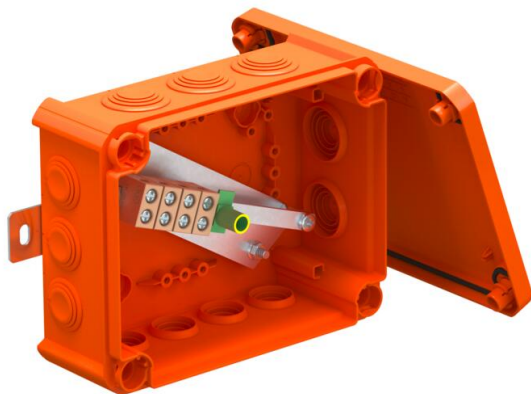

Технічний паспорт

Коробка розподільча P30-P90 з кабельними вводами і окремими клемми
Артикули: 7205742

Вогнестійкі коробки FireBox з кабельними вводами. Достатньо місця для електричного монтажу завдяки діагональному з'єднувальному блоку з повністю змонтованими термостійкими керамічними клемми. Жовто-зелені клемми заземлення. Кріплення на легко доступних зовнішніх накладках. Схвалено для кабельних трас із вогнестійкістю згідно з DIN 4102, част. 12, класи E30, E60 і E90. Керамічні затискачі пройшли випробування відповідно до DIN EN 60998-2-1:2004.

У комплекті з 2 гвинтовими анкерами MMSplus P 6x35.

E30 E60 E90 IP 66

PP Поліпропілен

Основні дані

Артикули	7205742
Тип	T160ED 10A
Позначення 1	Коробка розподільча
Позначення 2	підтримання працездатності
Виробник	OBO
Розмір	190x150x77
Колір	жовтогарячий; RAL 2003
Матеріал	Поліпропілен
Мінімальна одиниця продажу VK	1
Одиниця вимірювання	Шт.
Маса	62,918 kg
Одиниця ваги	кг/% пара
Вуглецевий слід CO ₂ (GWP) від коліски до воріт	2,4135 кг CO ₂ e / 1 Шт.

Технічні характеристики

З можливістю встановлення в ряд	ні
Кількість введень	12
Кількість клем	5
Тип вводу в корпус	Ступінчата мембрана, обрізана
Вимірювана напруга ізоляції Ui	690 V
Комплектація	Клема
Кришка	непрозорий
Закріплення кришки	прикручений
Ввід зі зворотнього боку	ні
Введення	7 x M25 5 x M32
Версія для вибухонебезпечних зон	ні
Форма	прямокутний
Збереження функцій	E 90
Для вибухонебезпечних зон для вибухонебезпечної зони в газовому середовищі	без
для вибухонебезпечної зони в пиловому середовищі	без
Не містить галогенів	так
Світлий внутрішній розмір	176x135x67 mm
З екрануванням з кришкою	ні так
Макс. номінальний перетин	10 mm ²
Мін. номінальний перетин	4 mm ²
Номінальна напруга	660 V
З можливістю опломбування	ні
Ударовідпорний	ні
Рівень захисту	IP66
Прозора кришка	ні
Стійкий до атмосферних впливів	ні