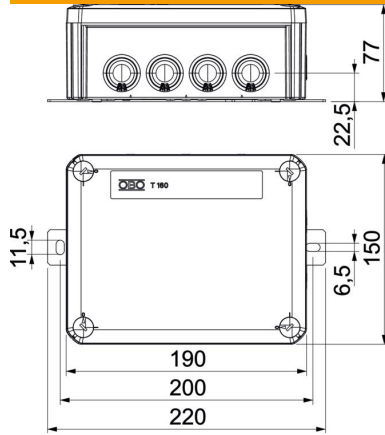

У комплекті з 2 гвинтовими анкерами MMSplus P 6x35.

E30 E60 E90 IP 66

PP Поліпропілен

Основні дані

Артикули	7205742
Тип	T160ED 10A
Позначення 1	Коробка розподільча
Позначення 2	підтримання працездатності
Виробник	OBO
Розмір	190x150x77
Колір	жовтогарячий; RAL 2003
Матеріал	Поліпропілен
Мінімальна одиниця продажу VK	1
Одиниця вимірювання	Шт.
Маса	62,918 kg
Одиниця ваги	кг/% пара
Вуглецевий слід CO ₂ (GWP) від коліски до воріт	2,4135 кг CO ₂ e / 1 Шт.

Технічний паспорт

Коробка розподільча P30-P90 з кабельними вводами і окремими клемми
Артикули: 7205742

Розміри

Довжина	190 mm
Ширина	150 mm
Висота	77 mm
Розмір B	150 mm
Розмір H	77 mm
Розмір L	190 mm
Розмір L1	200 mm
Розмір L2	220 mm

Технічні характеристики

З можливістю встановлення в ряд	ні
Кількість введень	12
Кількість клем	5
Тип вводу в корпус	Ступінчата мембрана, обрізана
Вимірювана напруга ізоляції Ui	690 V
Комплектація	Клема
Кришка	непрозорий
Закріплення кришки	прикручений
Ввід зі зворотнього боку	ні
Введення	7 x M25 5 x M32
Версія для вибухонебезпечних зон	ні
Форма	прямокутний
Збереження функцій	E 90
Для вибухонебезпечних зон для вибухонебезпечної зони в газовому середовищі	без
для вибухонебезпечної зони в пиловому середовищі	без
Не містить галогенів	так
Світлий внутрішній розмір	176x135x67 mm
З екрануванням з кришкою	ні так
Макс. номінальний перетин	10 mm ²
Мін. номінальний перетин	4 mm ²
Номінальна напруга	660 V
З можливістю опломбування	ні
Ударовідпорний	ні
Рівень захисту	IP66
Прозора кришка	ні
Стійкий до атмосферних впливів	ні