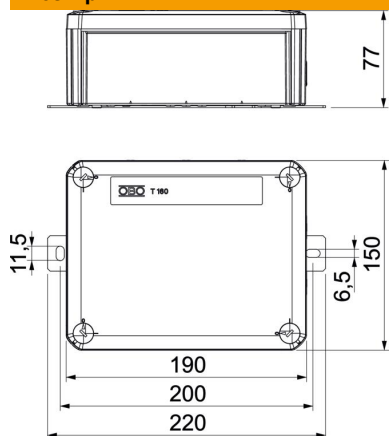

Технічний паспорт

Коробка FireBox T160 закрита, порожня

Артикули: 7205782

Розбірна, закрита з'єднувальна або кабельна розподільна коробка для вільного монтажу з керамічними клемми і кабельними вводами. Розмір А вказує на доступну довжину монтажної рейки для клем електропроводки. Достатньо місця для монтажу завдяки діагонально розташованій монтажній рейці. Кріплення на легко доступних зовнішніх накладках із нержавіючої сталі. Схвалено для кабельних трас із вогнестійкістю згідно з DIN 4102, част. 12, класи E30, E60 і E90.

E30 E60 E90 IP 66

PP Поліпропілен

Основні дані

Артикули	7205782
Тип	T160E 0VA
Позначення 1	Коробка розподільча
Позначення 2	підтримання працездатності
Виробник	OBO
Розмір	190x150x77
Колір	жовтогарячий; RAL 2003
Матеріал	Поліпропілен
Мінімальна одиниця продажу VK	1
Одиниця вимірювання	Шт.
Маса	49,203 kg
Одиниця ваги	кг/% пара
Вуглецевий слід CO ₂ (GWP) від коліски до воріт	3,4338 кг CO ₂ e / 1 Шт.

Технічний паспорт

Коробка FireBox T160 закрита, порожня

Артикули: 7205782

Розміри

Довжина	190 mm
Ширина	150 mm
Висота	77 mm
Розмір A	130 mm
Розмір B	150 mm
Розмір H	77 mm
Розмір L	190 mm
Розмір L1	200 mm
Розмір L2	220 mm

Технічні характеристики

Комплектація	Несуча шина
Кришка	непрозорий
Закріплення кришки	прикручений
Ввід зі зворотнього боку	ні
Збереження функцій	E 90
Не містить галогенів	так
Світлий внутрішній розмір	176x135x67 mm
З екрануванням	ні
з кришкою	так
Макс. номінальний перетин	10 mm ²
Мін. номінальний перетин	0,5 mm ²
З можливістю опломбування	ні
Рівень захисту	IP66