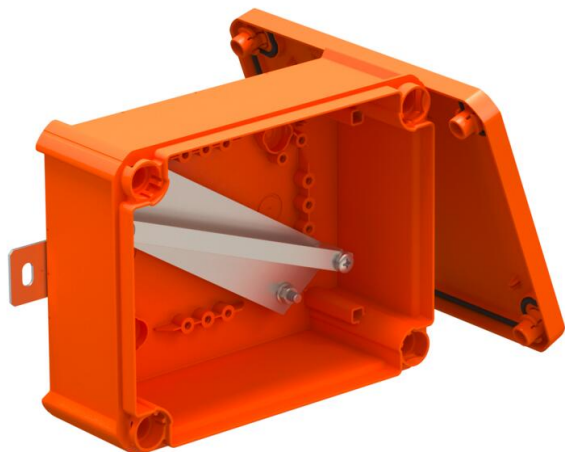

Технічний паспорт

Коробка FireBox T160 закрита, порожня

Артикули: 7205782

Розбірна, закрита з'єднувальна або кабельна розподільна коробка для вільного монтажу з керамічними клемми і кабельними вводами. Розмір А вказує на доступну довжину монтажної рейки для клем електропроводки. Достатньо місця для монтажу завдяки діагонально розташованій монтажній рейці. Кріплення на легко доступних зовнішніх накладках із нержавіючої сталі. Схвалено для кабельних трас із вогнестійкістю згідно з DIN 4102, част. 12, класи E30, E60 і E90.

E30 E60 E90 IP 66

PP Поліпропілен

Основні дані

Артикули	7205782
Тип	T160E 0VA
Позначення 1	Коробка розподільча
Позначення 2	підтримання працездатності
Виробник	OBO
Розмір	190x150x77
Колір	жовтогарячий; RAL 2003
Матеріал	Поліпропілен
Мінімальна одиниця продажу VK	1
Одиниця вимірювання	Шт.
Маса	49,203 kg
Одиниця ваги	кг/% пара
Вуглецевий слід CO ₂ (GWP) від коліски до воріт	3,4338 кг CO ₂ e / 1 Шт.

Технічний паспорт

Коробка FireBox T160 закрита, порожня

Артикули: 7205782

Розміри

Довжина	190 mm
Ширина	150 mm
Висота	77 mm
Розмір A	130 mm
Розмір B	150 mm
Розмір H	77 mm
Розмір L	190 mm
Розмір L1	200 mm
Розмір L2	220 mm

Технічні характеристики

Комплектація	Несуча шина
Кришка	непрозорий
Закріплення кришки	прикручений
Ввід зі зворотнього боку	ні
Збереження функцій	E 90
Не містить галогенів	так
Світлий внутрішній розмір	176x135x67 mm
З екрануванням	ні
з кришкою	так
Макс. номінальний перетин	10 mm ²
Мін. номінальний перетин	0,5 mm ²
З можливістю опломбування	ні
Рівень захисту	IP66