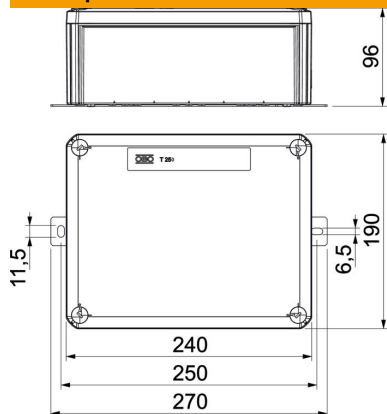

Технічний паспорт

Коробка FireBox T250 закрита, порожня

Артикули: 7205784

Розбірна, закрита з'єднувальна або кабельна розподільна коробка для вільного монтажу з керамічними клемми і кабельними вводами. Розмір А вказує на доступну довжину монтажної рейки для клем електропроводки. Достатньо місця для монтажу завдяки діагонально розташованій монтажній рейці. Кріплення на легко доступних зовнішніх накладках із нержавіючої сталі. Схвалено для кабельних трас із вогнестійкістю згідно з DIN 4102, част. 12, класи E30, E60 і E90.

E30 E60 E90 IP 66

PP Поліпропілен

Основні дані

Артикули	7205784
Тип	T250E 0VA
Позначення 1	Коробка розподільча
Позначення 2	підтримання працездатності
Виробник	OBO
Розмір	240x190x95
Колір	жовтогарячий; RAL 2003
Матеріал	Поліпропілен
Мінімальна одиниця продажу VK	1
Одиниця вимірювання	Шт.
Маса	74,084 kg
Одиниця ваги	кг/% пара
Вуглецевий слід CO ₂ (GWP) від колиски до воріт	4,7475 кг CO ₂ e / 1 Шт.

Технічний паспорт

Коробка FireBox T250 закрита, порожня

Артикули: 7205784

Розміри

Довжина	240 mm
Ширина	190 mm
Висота	95 mm
Розмір A	286 mm
Розмір B	190 mm
Розмір H	95 mm
Розмір L	240 mm
Розмір L1	250 mm
Розмір L2	270 mm

Технічні характеристики

Комплектація	Несуча шина
Кришка	непрозорий
Закріплення кришки	прикручений
Ввід зі зворотнього боку	ні
Збереження функцій	E 90
Не містить галогенів	так
Світлий внутрішній розмір	225x173x86 mm
З екрануванням	ні
з кришкою	так
Макс. номінальний перетин	16 mm ²
Мін. номінальний перетин	0,5 mm ²
З можливістю опломбування	ні
Рівень захисту	IP66