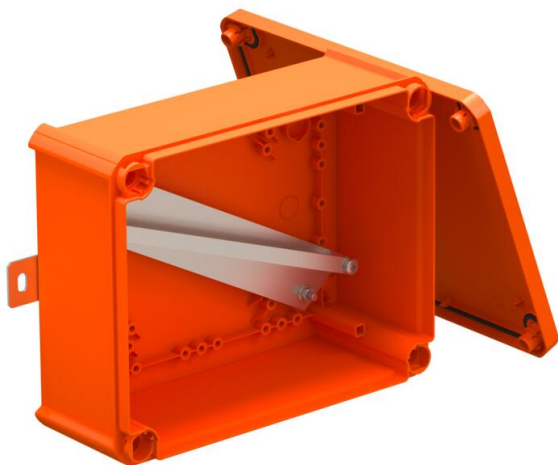

Технічний паспорт

Коробка FireBox T250 закрита, порожня

Артикули: 7205784

Розбірна, закрита з'єднувальна або кабельна розподільна коробка для вільного монтажу з керамічними клемми і кабельними вводами. Розмір А вказує на доступну довжину монтажної рейки для клем електропроводки. Достатньо місця для монтажу завдяки діагонально розташованій монтажній рейці. Кріплення на легко доступних зовнішніх накладках із нержавіючої сталі. Схвалено для кабельних трас із вогнестійкістю згідно з DIN 4102, част. 12, класи E30, E60 і E90.

E30 E60 E90 IP 66

PP Поліпропілен

Основні дані

Артикули	7205784
Тип	T250E 0VA
Позначення 1	Коробка розподільча
Позначення 2	підтримання працездатності
Виробник	OBO
Розмір	240x190x95
Колір	жовтогарячий; RAL 2003
Матеріал	Поліпропілен
Мінімальна одиниця продажу VK	1
Одиниця вимірювання	Шт.
Маса	74,084 kg
Одиниця ваги	кг/% пара
Вуглецевий слід CO ₂ (GWP) від колиски до воріт	4,7475 кг CO ₂ e / 1 Шт.

Технічний паспорт

Коробка FireBox T250 закрита, порожня

Артикули: 7205784

Розміри

Довжина	240 mm
Ширина	190 mm
Висота	95 mm
Розмір A	286 mm
Розмір B	190 mm
Розмір H	95 mm
Розмір L	240 mm
Розмір L1	250 mm
Розмір L2	270 mm

Технічні характеристики

Комплектація	Несуча шина
Кришка	непрозорий
Закріплення кришки	прикручений
Ввід зі зворотнього боку	ні
Збереження функцій	E 90
Не містить галогенів	так
Світлий внутрішній розмір	225x173x86 mm
З екрануванням	ні
з кришкою	так
Макс. номінальний перетин	16 mm ²
Мін. номінальний перетин	0,5 mm ²
З можливістю опломбування	ні
Рівень захисту	IP66