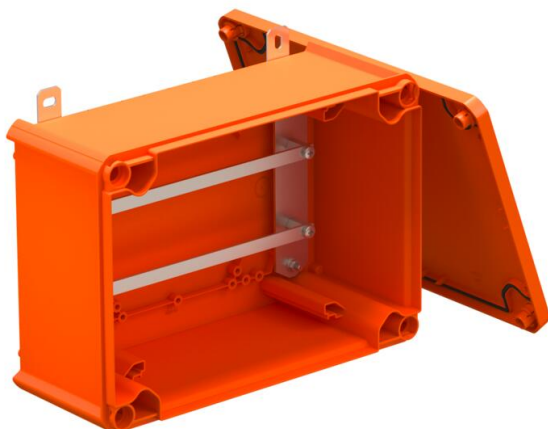

# Технічний паспорт

Коробка FireBox T350 закрита, порожня

Артикули: 7205786

Розбірна, закрита з'єднувальна або кабельна розподільна коробка для вільного монтажу з керамічними клемми і кабельними вводами. Розмір А вказує на доступну довжину монтажної рейки для клем електропроводки. Достатньо місця для монтажу завдяки діагонально розташованій монтажній рейці. Кріплення на легко доступних зовнішніх накладках із нержавіючої сталі. Схвалено для кабельних трас із вогнестійкістю згідно з DIN 4102, част. 12, класи E30, E60 і E90.

## Основні дані

Артикули	7205786
Тип	T350E 0VA
Позначення 1	Коробка розподільча
Позначення 2	підтримання працездатності
Виробник	OBO
Розмір	285x201x120
Колір	жовтогарячий; RAL 2003
Матеріал	Поліпропілен
Мінімальна одиниця продажу VK	1
Одиниця вимірювання	Шт.
Маса	121,611 kg
Одиниця ваги	кг/% пара
Вуглецевий слід CO <sub>2</sub> (GWP) від коліски до воріт	8,1142 кг CO <sub>2</sub> e / 1 Шт.

# Технічний паспорт

Коробка FireBox T350 закрита, порожня

Артикули: 7205786

## Технічні характеристики

Комплектація	Несуча шина
Кришка	непрозорий
Закріплення кришки	прикручений
Ввід зі зворотнього боку	ні
Збереження функцій	E 90
Не містить галогенів	так
Світлий внутрішній розмір	267x182x110 mm
З екрануванням	ні
з кришкою	так
Макс. номінальний перетин	16 mm <sup>2</sup>
Мін. номінальний перетин	0,5 mm <sup>2</sup>
З можливістю опломбування	ні
Рівень захисту	IP66