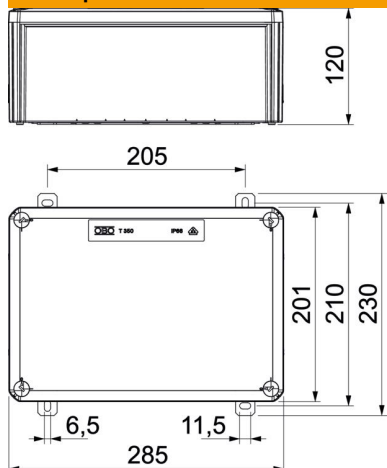

# Технічний паспорт

Коробка FireBox T350 закрита, порожня

Артикули: 7205786

Розбірна, закрита з'єднувальна або кабельна розподільна коробка для вільного монтажу з керамічними клемми і кабельними вводами. Розмір А вказує на доступну довжину монтажної рейки для клем електропроводки. Достатньо місця для монтажу завдяки діагонально розташованій монтажній рейці. Кріплення на легко доступних зовнішніх накладках із нержавіючої сталі. Схвалено для кабельних трас із вогнестійкістю згідно з DIN 4102, част. 12, класи E30, E60 і E90.

## Основні дані

Артикули	7205786
Тип	T350E 0VA
Позначення 1	Коробка розподільча
Позначення 2	підтримання працездатності
Виробник	OBO
Розмір	285x201x120
Колір	жовтогарячий; RAL 2003
Матеріал	Поліпропілен
Мінімальна одиниця продажу VK	1
Одиниця вимірювання	Шт.
Маса	121,611 kg
Одиниця ваги	кг/% пара
Вуглецевий слід CO <sub>2</sub> (GWP) від коліски до воріт	8,1142 кг CO <sub>2</sub> e / 1 Шт.

## Розміри

Довжина	285 mm
Ширина	201 mm
Висота	120 mm
Розмір A	386 mm
Розмір B	201 mm
Розмір H	120 mm
Розмір L	285 mm
Розмір L1	205 mm
Розмір L2	230 mm

## Технічні характеристики

Комплектація	Несуча шина
Кришка	непрозорий
Закріплення кришки	прикручений
Ввід зі зворотнього боку	ні
Збереження функцій	E 90
Не містить галогенів	так
Світлий внутрішній розмір	267x182x110 mm
З екрануванням	ні
з кришкою	так
Макс. номінальний перетин	16 mm <sup>2</sup>
Мін. номінальний перетин	0,5 mm <sup>2</sup>
З можливістю опломбування	ні
Рівень захисту	IP66