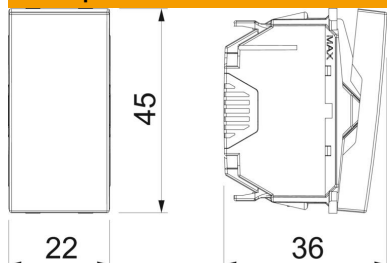

## Основні дані

Артикули	6120922
Позначення 1	Перемикач
Виробник	OBO
Розмір	10 A, 250 V
Колір	чорно-сірий; RAL 7021
Матеріал	Полікарбонат
Мінімальна одиниця продажу VK	1
Одиниця вимірювання	Шт.
Маса	1,8 kg
Одиниця ваги	кг/% пара

## Розміри

Ширина	22 mm
Висота	45 mm

## Технічні характеристики

Тип підключення	Безвинтова клема
Виконання верхньої частини	матовий
Тип кріплення	фіксувати
Освітлення	ні
Місце для етикетки	ні
Не містить галогенів	так
Контрольне світло	ні
Вид монтажу	Інсталляційний кабельний канал
Номинальна напруга	250 V
Номинальний струм	10 A
Тип ланцюга	Перемикач
Рівень захисту	IP20
Текстове поле / область маркування	ні
Глибина	36 mm